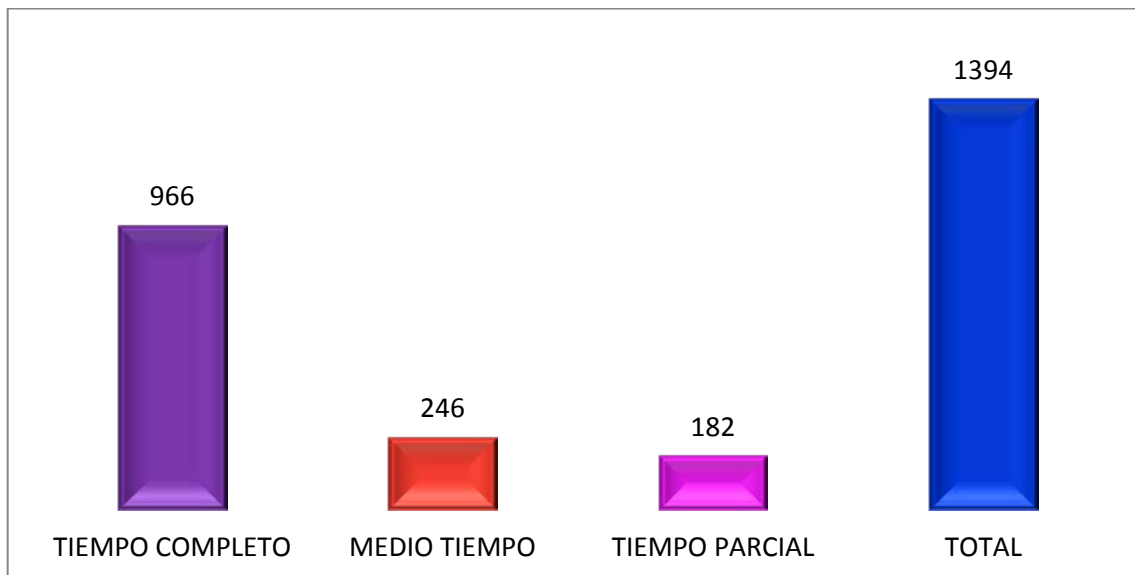

2. PERSONAL ACADÉMICO

2. PERSONAL ACADÉMICO

**Cuadro 34
PLANTILLA DE PERSONAL ACADÉMICO***

DEPARTAMENTO	TIEMPO COMPLETO	MEDIO TIEMPO	TIEMPO PARCIAL	TOTAL
DIVISIÓN DE CIENCIAS Y ARTES PARA EL DISEÑO				
Métodos y Sistemas	30	19	1	50
Síntesis Creativa	44	12	3	59
Tecnología y Producción	42	16	2	60
Teoría y Análisis	51	13	4	68
Subtotal	167	60	10	237
DIVISIÓN DE CIENCIAS BIOLÓGICAS Y DE LA SALUD				
Atención a la Salud	155	52	149	356
El Hombre y su Ambiente	60	14	--	74
Producción Agrícola y Animal	101	19	1	121
Sistemas Biológicos	79	18	2	99
Subtotal	395	103	152	650
DIVISIÓN DE CIENCIAS SOCIALES Y HUMANIDADES				
Educación y Comunicación	158	18	16	192
Política y Cultura	106	20	4	130
Producción Económica	77	32	--	109
Relaciones Sociales	63	13	--	76
Subtotal	404	83	20	507
TOTAL	966	246	182	1394

* Al 25 de noviembre de 2014.

Fuente: Unidad Xochimilco. Coordinación de Servicios Administrativos. Sección de Recursos Humanos.

Gráfica 2
DISTRIBUCIÓN DEL PERSONAL ACADÉMICO POR TIEMPO DE DEDICACIÓN

Fuente: Unidad Xochimilco. Coordinación de Servicios Administrativos. Sección de Recursos Humanos.