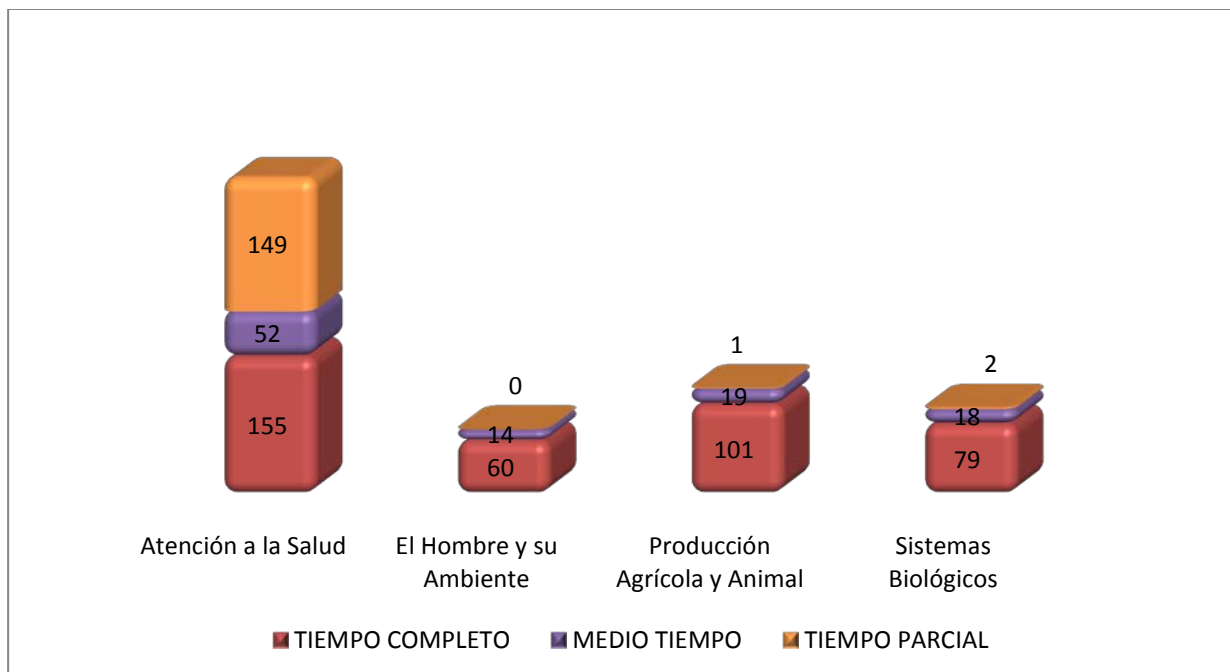

2. PERSONAL ACADÉMICO

2. PERSONAL ACADÉMICO

**Cuadro 34
PLANTILLA DE PERSONAL ACADÉMICO***

DEPARTAMENTO	TIEMPO COMPLETO	MEDIO TIEMPO	TIEMPO PARCIAL	TOTAL
DIVISIÓN DE CIENCIAS Y ARTES PARA EL DISEÑO				
Métodos y Sistemas	30	19	1	50
Síntesis Creativa	44	12	3	59
Tecnología y Producción	42	16	2	60
Teoría y Análisis	51	13	4	68
Subtotal	167	60	10	237
DIVISIÓN DE CIENCIAS BIOLÓGICAS Y DE LA SALUD				
Atención a la Salud	155	52	149	356
El Hombre y su Ambiente	60	14	--	74
Producción Agrícola y Animal	101	19	1	121
Sistemas Biológicos	79	18	2	99
Subtotal	395	103	152	650
DIVISIÓN DE CIENCIAS SOCIALES Y HUMANIDADES				
Educación y Comunicación	158	18	16	192
Política y Cultura	106	20	4	130
Producción Económica	77	32	--	109
Relaciones Sociales	63	13	--	76
Subtotal	404	83	20	507
TOTAL	966	246	182	1394

* Al 25 de noviembre de 2014.

Fuente: Unidad Xochimilco. Coordinación de Servicios Administrativos. Sección de Recursos Humanos.

Gráfica 2
DISTRIBUCIÓN DEL PERSONAL ACADÉMICO POR TIEMPO DE DEDICACIÓN

Fuente: Unidad Xochimilco. Coordinación de Servicios Administrativos. Sección de Recursos Humanos.

Gráfica 3
DIVISIÓN DE CIENCIAS BIOLÓGICAS Y DE LA SALUD

Fuente: Unidad Xochimilco. Coordinación de Servicios Administrativos. Sección de Recursos Humanos.

Gráfica 4
DIVISIÓN DE CIENCIAS SOCIALES Y HUMANIDADES